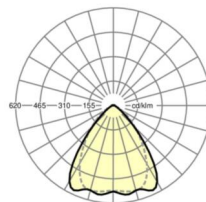

электротехника

Балласт	Электронный драйвер (1 штука)
Мощность системы	34W
сетевое напряжение	230V/50Hz
класс энергосбережения/Источник света	B

Оптика

Оснастка	LED, цветопередача/оттенок света CRI ≥ 80 / 6500K
Допуск для координаты цветности (MacAdam)	3SDCM
Номинальный световой поток	6077lm
Срок службы LED	50000h L80/B10 (Tq 35°C), 70000h L80/B50 (Tq 35°C)
светоотдача светильников	176lm/W
Угол излучения	80° (C0) / 75° (C90)
UGR поп./вдоль	19.4 / 20.1

Механика

цвет корпуса	черный RAL 9005
размеры (LxWxH/DxH)	1531mm x 55mm x 37mm
вес (нетто)	1.65kg
Вид монтажа	сборка трековых систем, световая структура

DEEP-LINK

<https://www.regiolux.de/ru/article/19530004164>

Ссылка LED 6000lm 865
ηLB 100 %
Φ ↓/↑ 98 % / 2 %
UGR поп./вдоль 19.4 / 20.1

размеры

L	1531 mm	Длина
B	55 mm	Ширина
H	37 mm	Высота